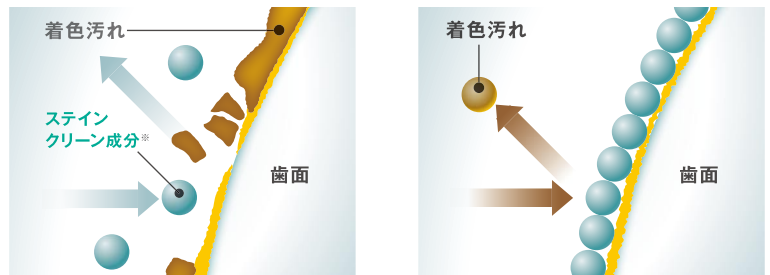

リステリン® ホワイトニング

- ●有効成分により、ステイン(着色汚れ)を浮かせて落とし、さらに歯をコーティングすることで自然な白さを持続します。

※三リン酸5Na・ピロリン酸4K

イメージ

好みに合わせて使える豊富なラインナップ

液体歯磨 ←-----→ 洗口液 ----->

	アルコールタイプ		ノンアルコール・低刺激			アルコールタイプ		
商品名	ホワイトニング	トータルケアプラス	トータルケアゼロプラス	ハグキケア	ムシバケア	クールミントゼロ	クールミント	オリジナル
フレーバー	ホワイトミント	ミント	ジンジャー	グリーンミント	クールミント	スーパードライ		
効果	ホワイトニング	口臭・歯肉炎・歯垢・虫歯・歯石・着色・汚れ・ネバつきの予防	口臭・歯肉炎・歯垢・歯周病の予防	口臭・歯肉炎・歯垢・虫歯の予防	口臭・歯肉炎・歯垢の予防			
1L								
500mL								

化粧品 ←-----→ 医薬部外品 ----->

販売名/クールミント:リステリン CM、トータルケア プラス:リステリン トータルケア+, トータルケアゼロ プラス:リステリン トータルケアゼロ+, ハグキケア:リステリン HC、ムシバケア:リステリン MC ©J&JKK 2018

別売品 リステリン®ポンプ 1L用

取扱い店

製造販売元 ジョンソン・エンド・ジョンソン株式会社 コンシューマー カンパニー

〒101-0065 東京都千代田区西神田3-5-2

ご使用の際は製品に記載の注意事項をよく読んでお使いください。

販売元

世界の歯科医療に貢献する

株式会社 松風

●本社:〒605-0983京都市東山区福福上高松町11・TEL(075)561-1112(代)

●支社:東京(03)3832-4366 ●営業所:札幌(011)232-1114/仙台(022)713-9301/名古屋(052)709-7688/大阪(06)6330-4182/福岡(092)472-7595

http://www.shofu.co.jp