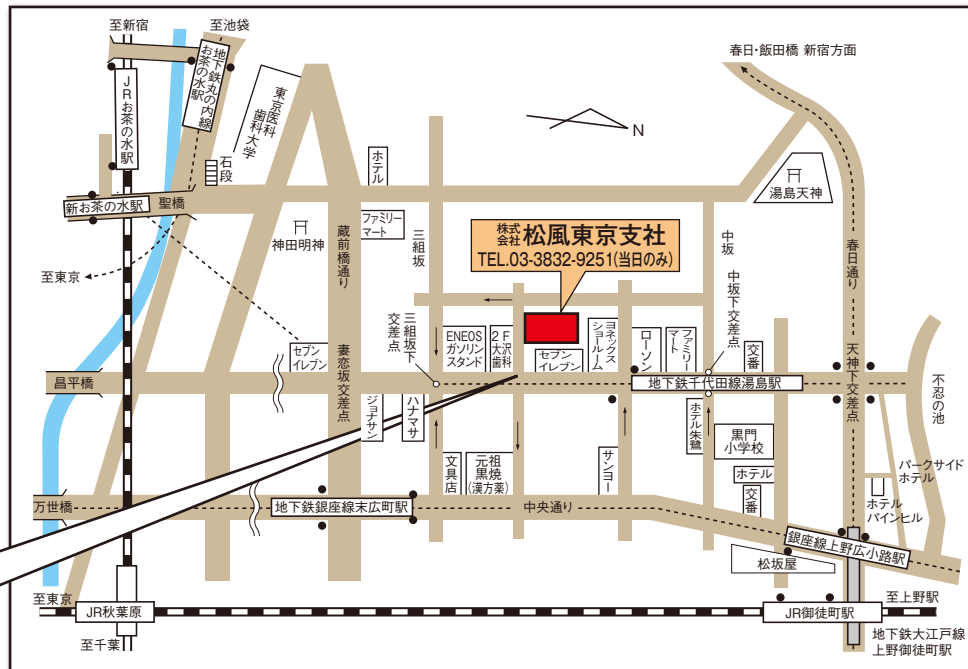

案内図

株式会社 松風東京支社 住所：東京都文京区湯島3丁目16番2号松風 ESTビル

※駐車場はございませんのでお車のご来場はご遠慮下さい。

東京支社までの最寄の交通機関

1. 地下鉄 千代田線 湯島駅(A5 出口) 下車 徒歩2分
 2. 地下鉄 銀座線 末広町駅 下車 徒歩6分
 3. 地下鉄 銀座線 上野広小路駅 下車 徒歩6分
 4. 都営大江戸線 上野御徒町駅 下車 徒歩6分
 5. JR 御徒町駅(南口) 下車 徒歩10分
 6. JR 御茶の水駅(聖橋口) 下車 徒歩15分
- 東京駅・上野駅からタクシーをご利用されましても遠い距離ではありません。
(会場付近には駐車場がございませんのでご承知おきください)
- 駅入口 ← 一方通行