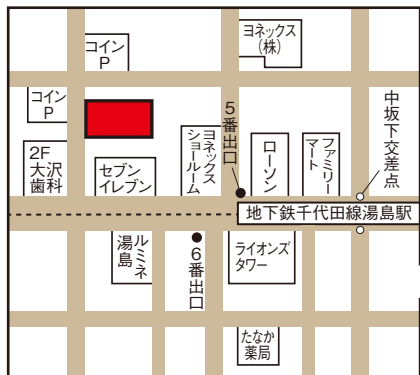

案内図

株式会社 松風東京支社 住所：東京都文京区湯島3丁目16番2号松風 ESTビル

※駐車場はございませんのでお車のご来場はご遠慮下さい。

東京支社までの最寄の交通機関

1. 地下鉄 千代田線 湯島駅(A5 出口) 下車 徒歩2分
 2. 地下鉄 銀座線 末広町駅 下車 徒歩6分
 3. 地下鉄 銀座線 上野広小路駅 下車 徒歩6分
 4. 都営大江戸線 上野御徒町駅 下車 徒歩6分
 5. JR 御徒町駅(南口) 下車 徒歩10分
 6. JR 御茶の水駅(聖橋口) 下車 徒歩15分
- 東京駅・上野駅からタクシーをご利用されましても遠い距離ではありません。
(会場付近には駐車場がございませんのでご承知おきください)
- 駅入口 ← 一方通行